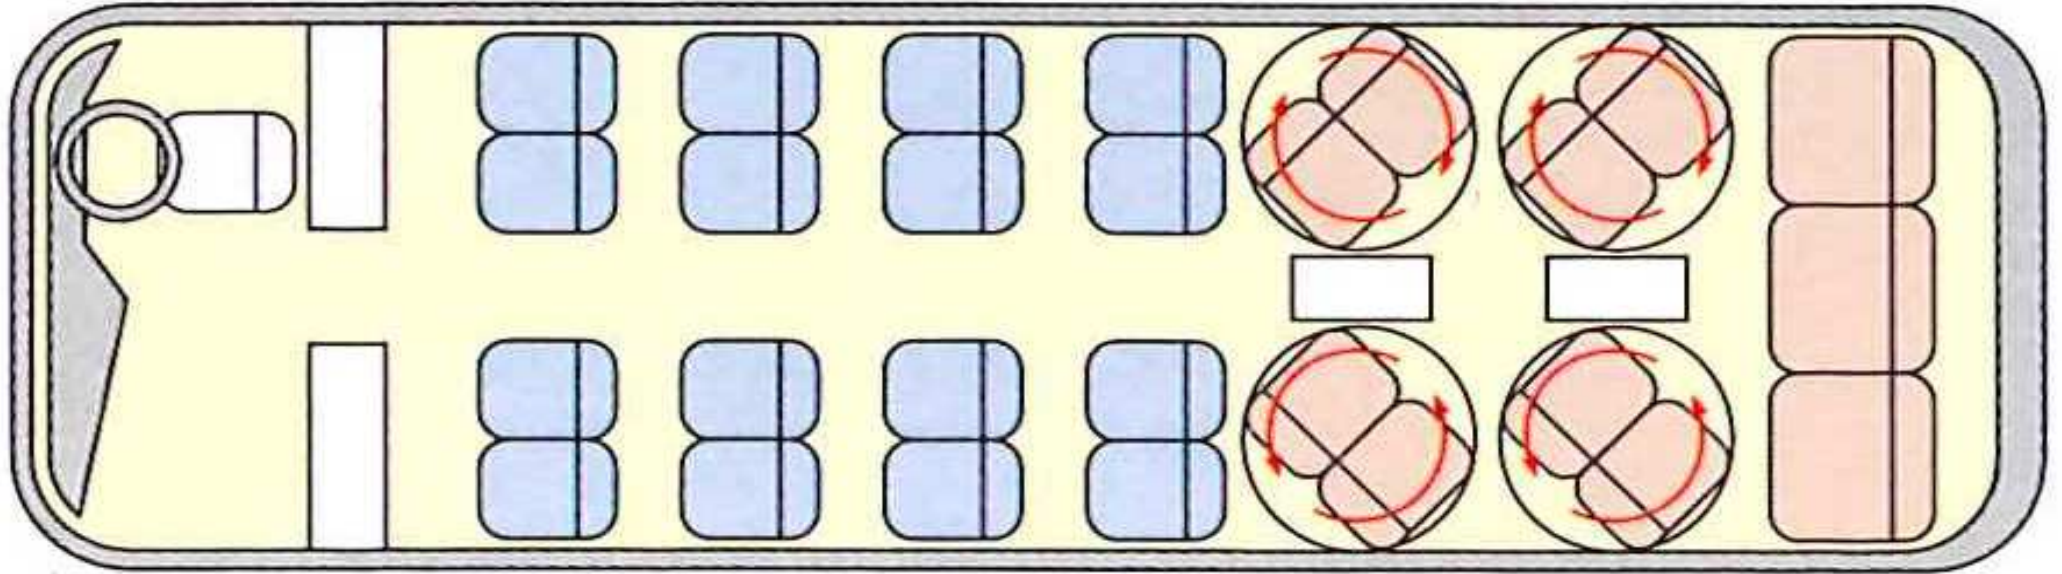

中型サロンバス

27人乗り

〒738-0513
広島市佐伯区湯来町伏谷125-1
株式会社 ささき観光
TEL: 0829-86-2110
FAX: 0829-86-0293