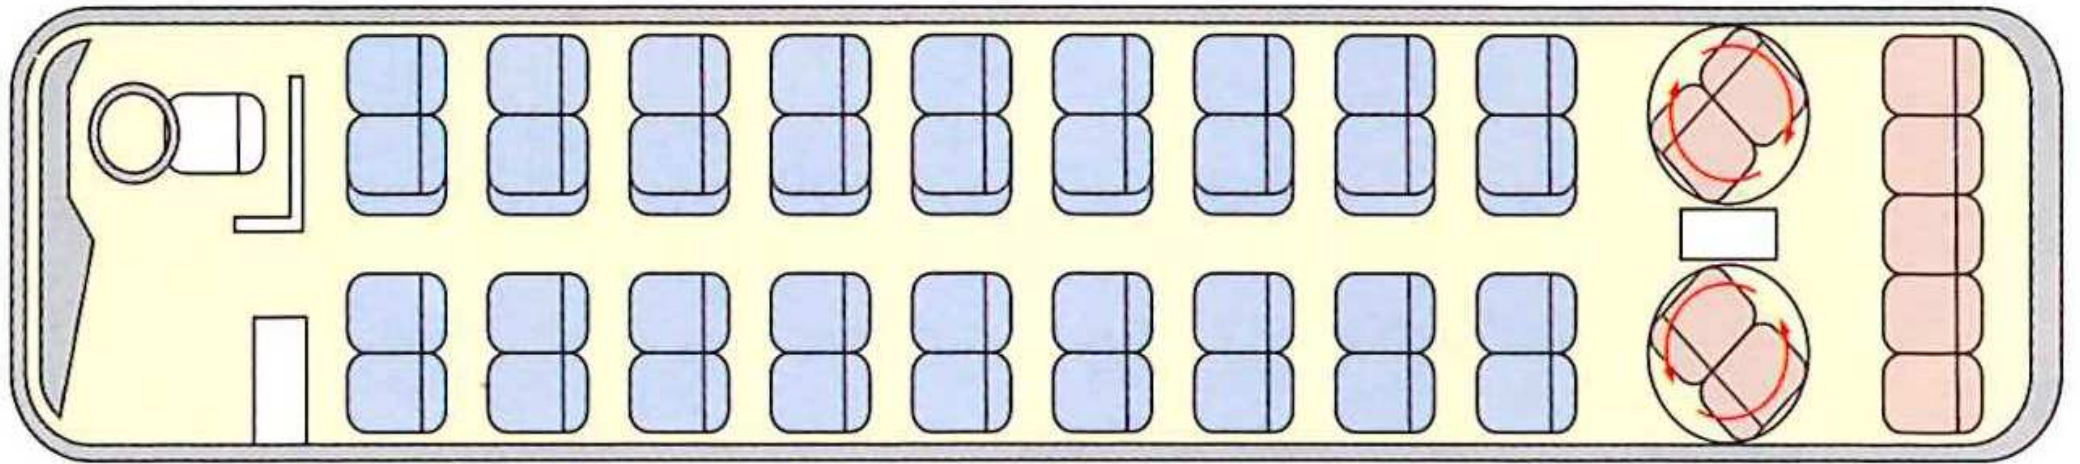

大型サロンバス

54人乗り

〒738-0513

広島市佐伯区湯来町伏谷125-1

株式会社 ささき観光

TEL: 0829-86-2110

FAX: 0829-86-0293